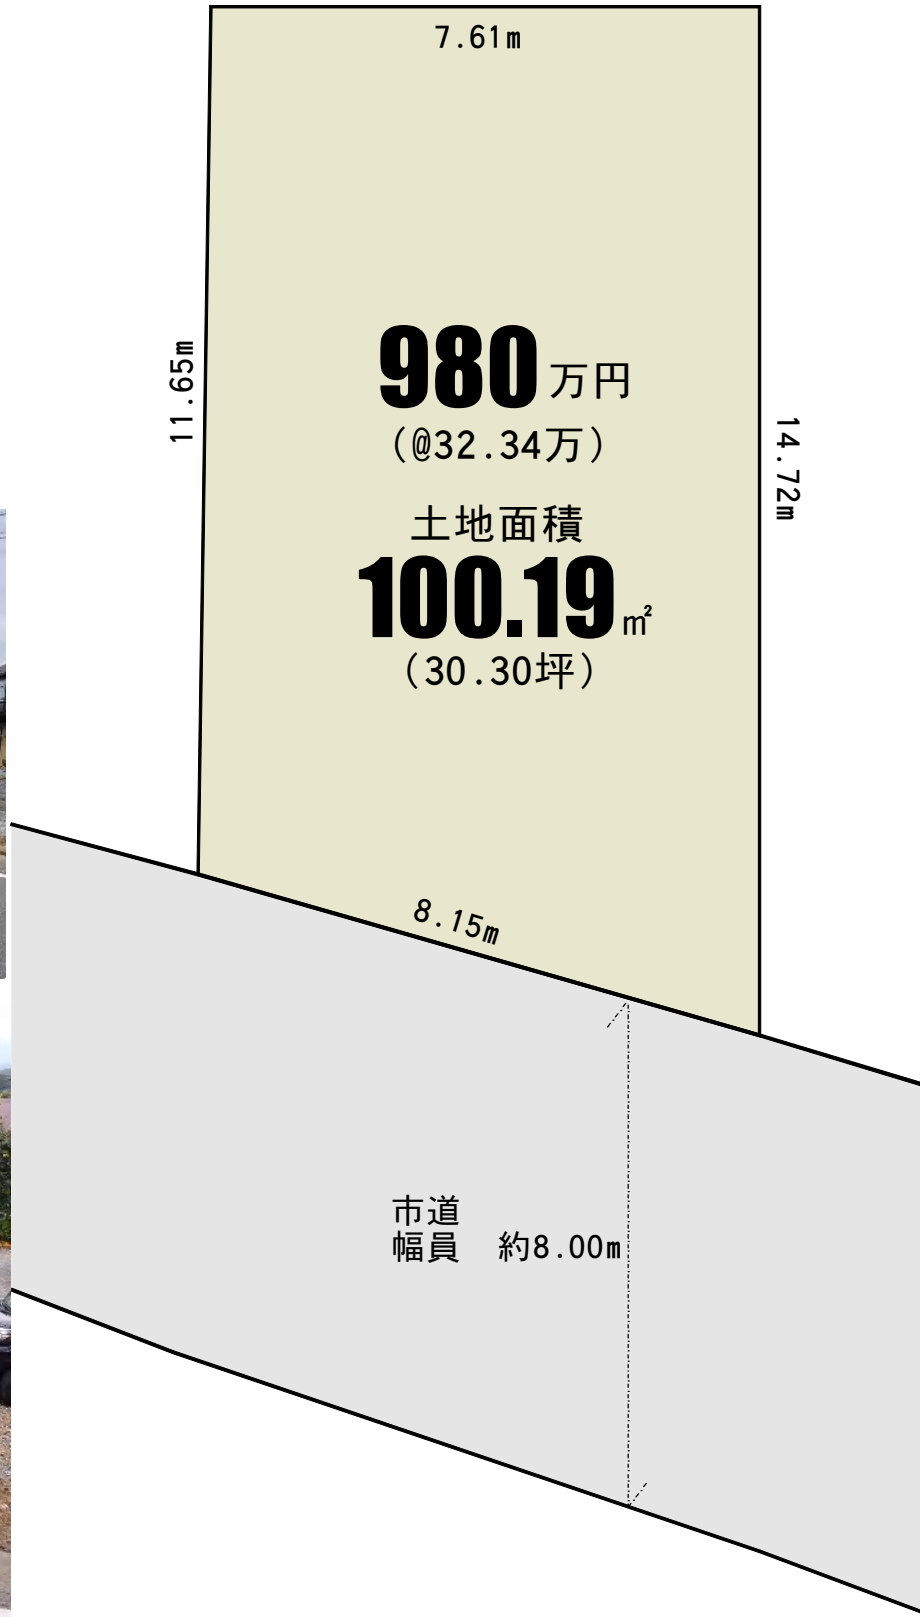

相模原市南区磯部 売地

販売価格

980 万円

建築条件なし

- 所在地/相模原市南区磯部911-1
- 土地権利/所有権 ●地勢/平坦
- 地目/宅地 ●土地面積/100.19m²
- 交通/バス停「常福寺」徒歩1分
小田急線相模台前駅→バスで13分
JR相武台下駅→徒歩15分
- 都市計画/市街化区域
- 用途地域/第1種低層住居専用地域
- 建蔽率/50% ●容積率/80%
- 引渡/即日 ●現況/更地
- 設備/東京電力・公営上下水道
都市ガス